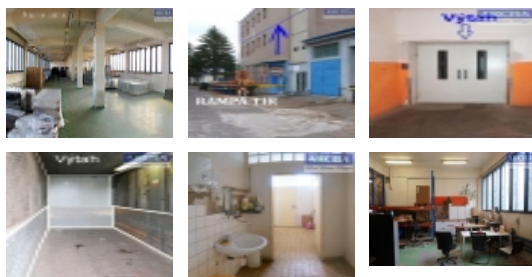

Pronájem komerčního objektu : Sklad, Praha 10, Hostivař

Nemovitost nabízí

ARCHA realitní kancelář

Realitní makléř

Černý Milan

Mobil: +420 737 851 059

archa-rk@seznam.cz

Skladové prostory 480 až 1000 m2, Patro v nákladním výtahem, Praha 10, Hostivař

ČÍSLO ZAKÁZKY: 5508 TYP ZAKÁZKY: pronájem

LOKALITA: Praha 10, Hostivař, Průmyslová

Skladové prostory 480 až 1000 m2, Patro v nákladním výtahem, Praha 10, Hostivař

Nabízíme k nájmu skladové prostory, které se nachází v uzavřeném, oploceném areálu na Praze 10, poblíž ulice Průmyslová.

Velikost haly: 480 m2, možno rozšířit až na 1000 m2

Cena: 140 Kč/m2/měsíc + služby, energie

Jedná se o prostory ve v. 2. patře zděné, zateplené skladové budovy.

Do prostor vede velký nákladní výtah na EU Palety.

Využitelná výška prostor činí 4,5 m.

Zátěžová betonová podlaha,

Okna, denní světlo.

Kromě nákladního výtahu k dispozici schodiště a sociální zázemí v hale.

Plochu je možné využít zejména pro sklad, nebo dílnu.

Parkování možné v areálu.

Dále v areálu k dispozici administrativní prostory do nájmu (17 až 150 m2)

Veškeré prostory v dobrém stavu, nájem možný IHNED.

Provizi neplatíte.

ARCHA realitní kancelář

PRAHA

Telefon: 737851059, 702072257, 608135458

Email: archa-rk@seznam.cz

Dat.sch.: 4td8nr3

www.facebook.com/nemovitosti.archa

www.twitter.com/archa_life

www.instagram.com/nemovitosti_archa

www.archa-rk.cz

CENA: (za m2 / měsíc)

140,- Kč

Informace o nemovitosti