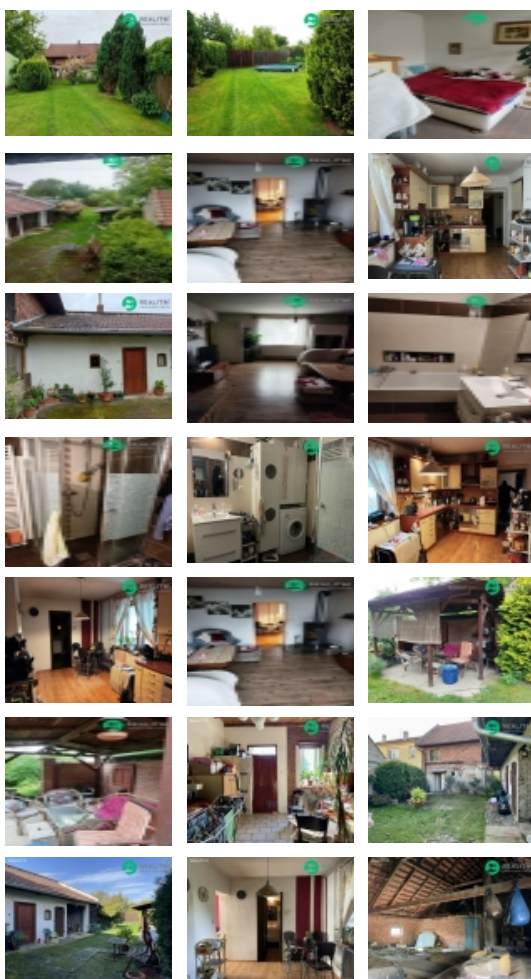

Informace o nemovitosti

Číslo podlaží v domě	1
Počet podlaží objektu	2
Druh objektu	cihlová
Stav objektu	dobrý
Energetická třída	G - Mimořádně nevhodná
Vlastní pozemek (m2)	822
Vybaveno	Částečně zařízeno
Plocha parcely (m2)	822
Druh stavby	rodinný dům, rekreační chalupa, rekreační pozemek
Poloha objektu	řadový