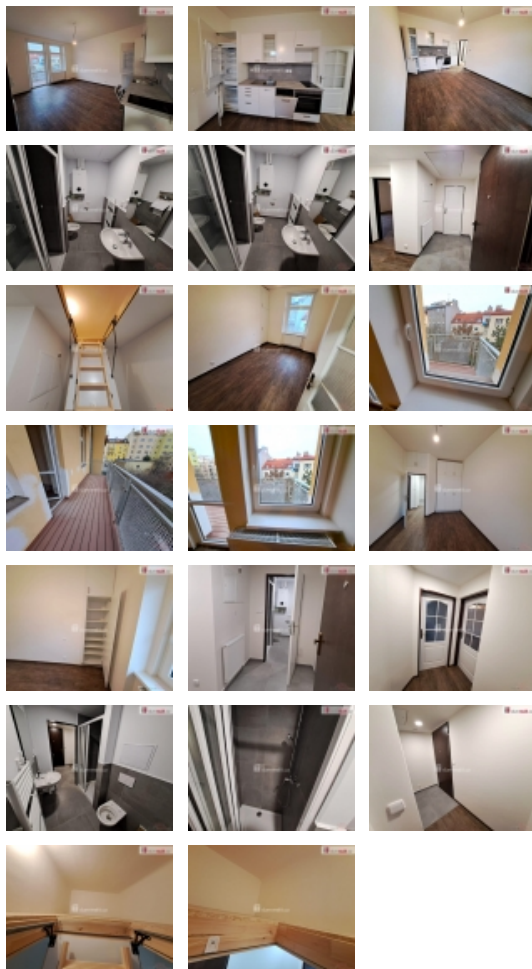

Informace o nemovitosti

Dispozice bytu	2+kk
Číslo podlaží v domě	2
Počet podlaží objektu	6
Celková podlahová plocha (m2)	43
Druh objektu	cihlová
Stav objektu	dobrý
Energetická třída	F - Velmi nevhodná
Vlastnictví	osobní
Vybavení	balkon