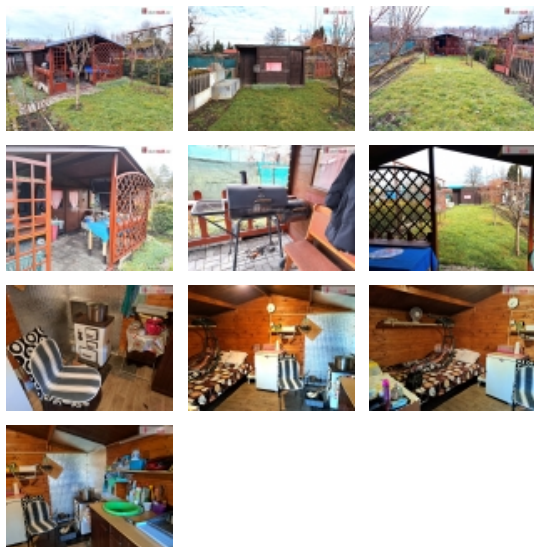

Informace o nemovitosti

Energetická třída G - Mimořádně nevhodná

Vlastní pozemek (m2) 159

Umístění objektu klidná část obce

Druh pozemku zahrada