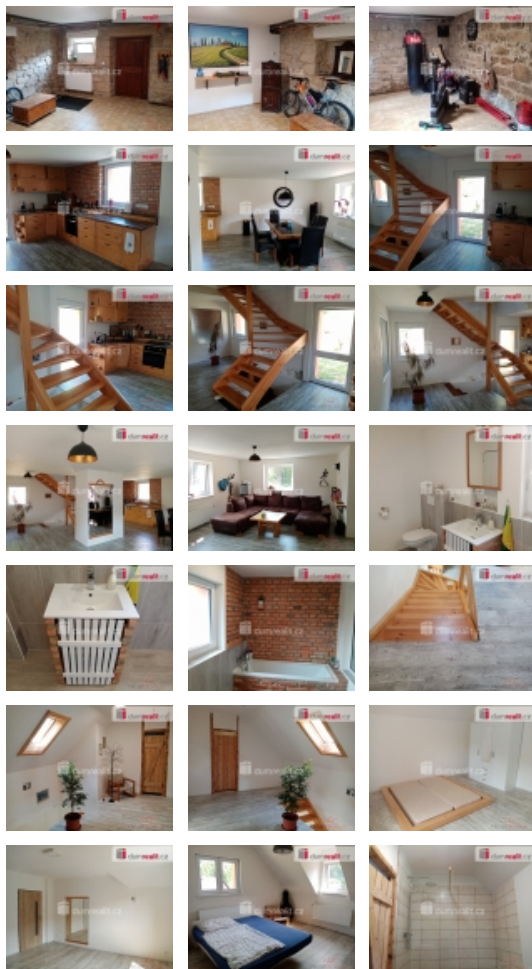

Informace o nemovitosti

Počet podlaží objektu 4

Celková podlahová plocha (m2) 446