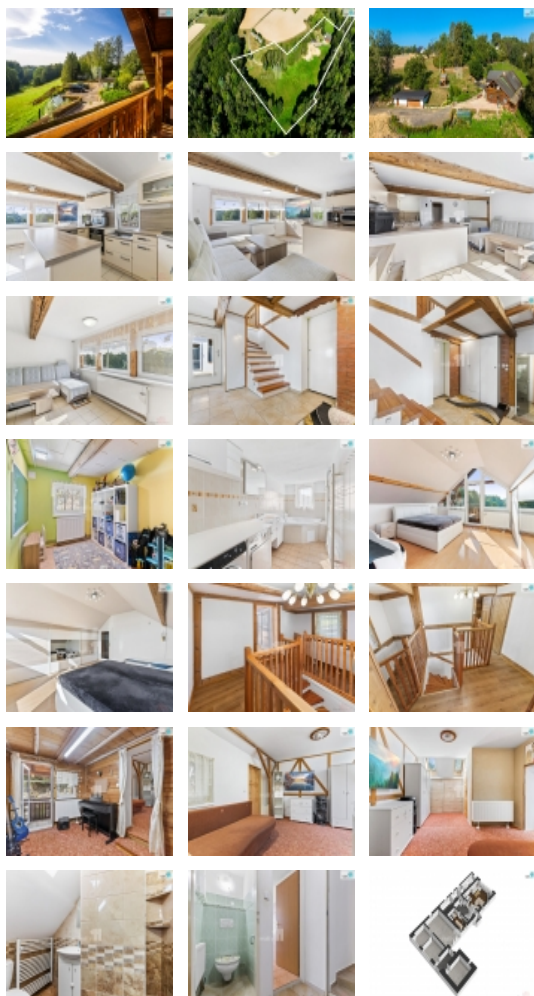

Nemovitost nabízí

Reality 11

Včetně realitního a právního servisu., Výjimečná příležitost pro náročného zájemce je aktuálně v naší nabídce.

Hledáte nemovitost na samotě, kde máte absolutní soukromí a nekonečné možnosti? Taková nabídka se objevuje jen velmi zřídka. Nemovitost v obci Soběslavice, část Padařovice, vám nabízí výjimečný způsob života v naprostém soukromí, kde na vás čeká harmonie s přírodou, rozlehlým pozemkem o velikosti 19.675 m² včetně zastavěné plochy obklopena přírodou vám poskytne prostor pro realizaci vašich snů ať už toužíte po vlastním obřím pozemku s možností ustájení koní a vlastní jízdárny, nebo bezpečném a zábavném prostředí pro děti s bezpečím pro životní rozvoj.

Prostor pro vše, co milujete:

Ustájení koní a jízdárna.

Dětské hřiště.

Nekonečné možnosti pro váš volný čas a soukromí.

Oáza klidu a přírody, jakou jen tak nenajdete.

Dokonalý domov pro rodinu i milovníky prostoru.

Rodinný dům o dvou podlažích s dispozicí 5+kk nabízí komfortní a prostorné bydlení s možností dalšího rozšíření. Každá místnost je světlá, s výhledem do krajiny, která vás obklopuje. Dům je navržen tak, aby nabízel maximální pohodlí a prostor pro všechny členy rodiny, přičemž stále zůstává příležitost přizpůsobit ho vašim specifickým potřebám.

Technické údaje nemovitosti:

dispozice 5+kk obytná podlahová plocha 94,8 m,

zastavěná plocha 187,12 m,

celková podlahová plocha vč. sklepa 218,72 m,

vytápění a ohřev vody tepelná čerpadla, elektřina do 2 bojlerů,

záložní zdroj elektrokotel,

odpady řešeny do jímky s trativodem, garáž, dílna ustájení pro koně

- zázemí pro skot, ovce, drůbež.

Strategická lokalita s vynikající dopravní dostupností. I když se nacházíte na samotě, nemusíte se vzdát výhod moderního života.

Na dálnici D10 se dostanete za pouhých 5 minut (sjezd Přišovice u Turnova)

Do Prahy dojedete za 45 minut

A do Liberce za 20 minut

Nedaleko se nachází také jeden z nejkrásnějších regionů Česka Český ráj, který vám nabídne nepřehledné možnosti pro turistiku,