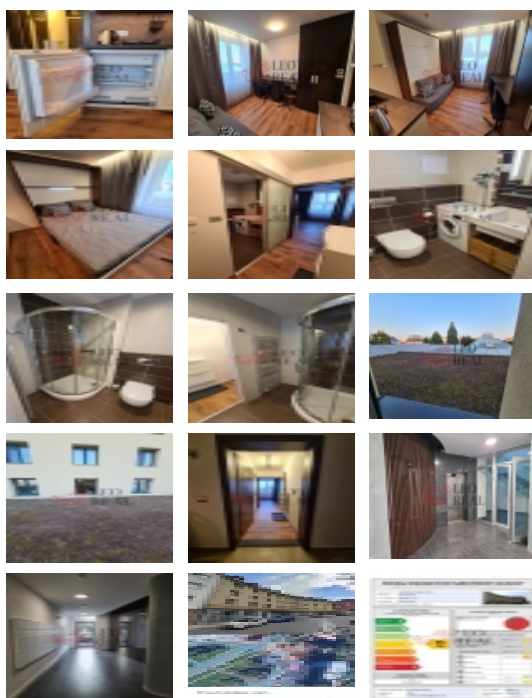

Nemovitost nabízí

LeoReal spol. s r.o.

Blatnická 4219/4
62800 Brno