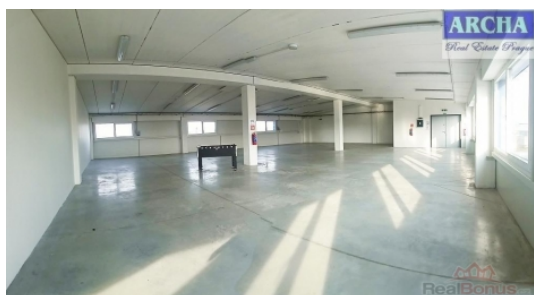

Pronájem komerčního objektu : Administrativní b., Praha 10, Dolní Měcholupy

Nájem skladu 400 až 700 m2 v patře s výtahem, Praha 10 Malešice

ČÍSLO ZAKÁZKY: 5509 TYP ZAKÁZKY: pronájem

LOKALITA: Praha 10, Dolní Měcholupy, Kutnohorská

Nájem skladu 400 až 700 m2 v patře s výtahem, Praha 10 Malešice

Nabízíme skladování zboží nebo nájem skladové plochy v novém skladu v Praze 10 Malešicích.

= Skladování palet: do 300 Eup, Cena: 9,90 Kč/paleta/den
= Volný sklad: 400 až 700 m2 v patře s výtahem. Cena: 195 Kč/m2/měsíc

Příjezd nákladní dopravy, manipulační plochy, 3x vjezdová nákladní rolovací vrata,

Prostory v 1 patře volné, nosnost podlahy 500 Kg/m2, využíváno pro sezonní skladování a ruční práce při přebalování zboží a pod. Možno jednat i o krátkodobém nájmu po dobu přípravy zboží na trh (od 1 měsíce).