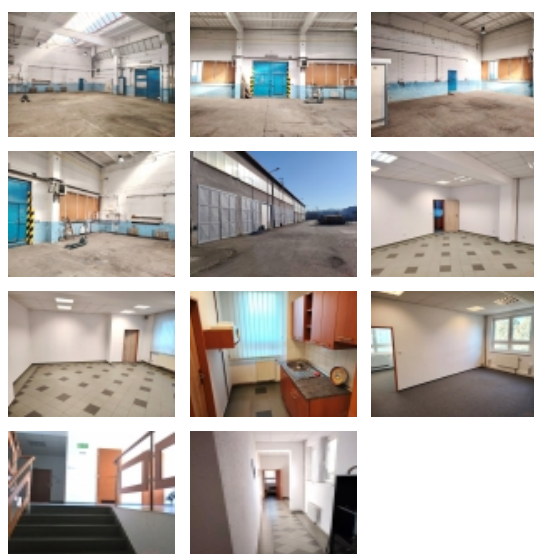

Pronájem komerčního objektu : Výroba, Ostrava, Svinov (okres Ostrava-město)

Pronájem výroba, 230 m2 - Ostrava - Svinov

ČÍSLO ZAKÁZKY: 00084 TYP ZAKÁZKY: pronájem

LOKALITA: Ostrava, Svinov (okres Ostrava-město),
Polanecká

Pronájem výroba, 230 m2 - Ostrava - Svinov

Pronájem menší výrobní haly v areálu v Ostravě - Svinově o výměře 230 m2, V hale je k dispozici samostatný vjezd, prostor je vytápěný samostatným novým plynovým kondenzačním kotlem. V případě potřeby mohou být k dispozici i další oddělené prostory v hale. V přilehlé administrativní budově je možno pronajmout kanceláře, zahrnující i kuchyňku a soc. zázemí se sprchou, dle potřeb klienta. Vedle haly jsou k dispozici zpevněné plochy, jejíž velikost lze pronajmout podle požadavků klienta.

Nájemné ve výši 25.000 Kč bez DPH měsíčně zahrnuje úhradu za pronájem haly včetně služeb a za vodu, nájemce si navíc hradí pouze spotřebu elektrické energie a spotřebu plynu .

Neplatíte provizi RK, jednáme v přímém zastoupení majitele nemovitosti.

Prostory jsou k dispozici ihned.

Další informace k prostorám Vám rádi sdělíme na dotaz.

CENA: (za měsíc) **25 000,- Kč**

Informace o nemovitosti

Celková podlahová plocha (m2)	230
Druh objektu	smíšená
Stav objektu	velmi dobrý
Energetická třída	G - Mimořádně nevhodná
Topení	Lokální - plynové
Celková plocha (m2)	230
Účel budovy	Výroba
Užitná plocha (m2)	230
K dispozici od	11.03.2025

Nemovitost nabízí

COSREAL

Nové Sady 988/2
602 00 Brno