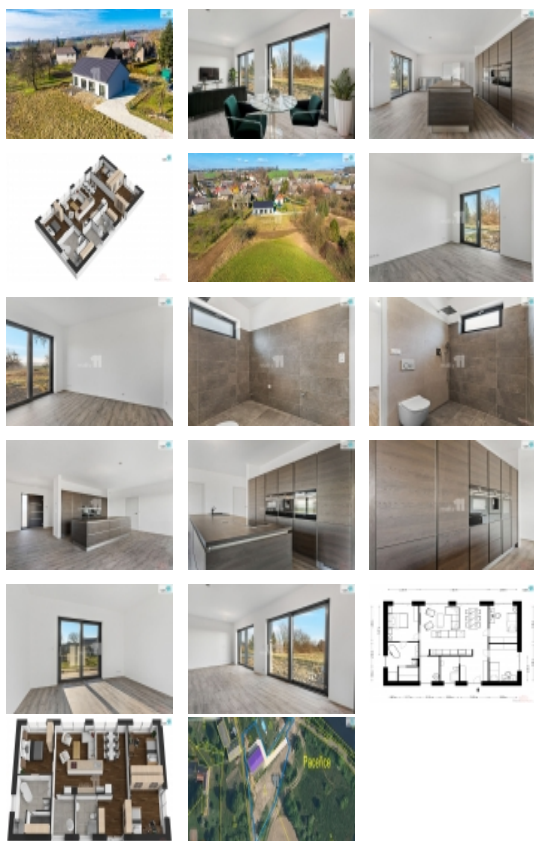

Nemovitost nabízí

Reality 11