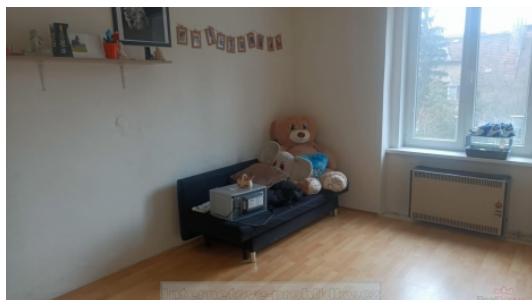

Pronájem bytu 2+kk, 0 m2, OV, Praha 8, Libeň, ul. Zenklova

2kk, P8, Kobylisy, Zenklova NS00001Z

ČÍSLO ZAKÁZKY: NS00001Z TYP ZAKÁZKY: pronájem

LOKALITA: Praha 8, Libeň, Zenklova

2kk, P8, Kobylisy, Zenklova NS00001Z

2kk, P8, Kobylisy, Zenklova NS00001Z
 Pronájem bytu 2+kk, cihla, velikost 42m, zvýšené přízemí, okna do zahrady, nezařizený jen skříň a lednice, nájem 15500Kč, energie nyní 2800Kč, kauce 15500Kč a provize 20000Kč. V jednom pokoji plovoucí podlaha, ve druhém koberec, být se bude ještě malovat a koncem měsíce bude volný.