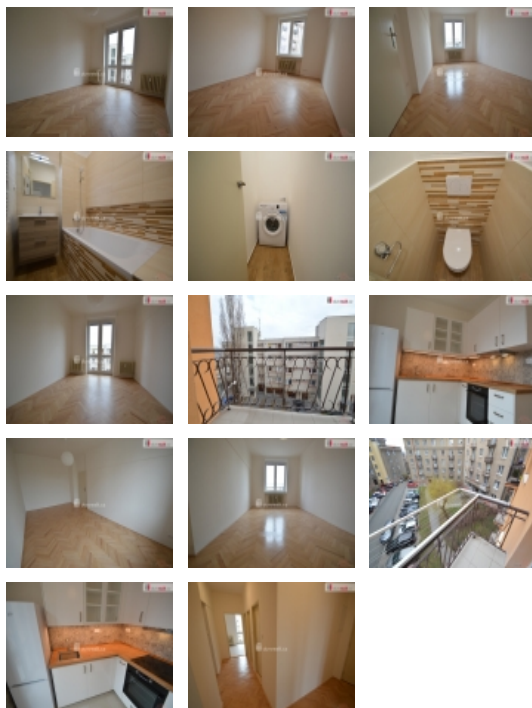

Informace o nemovitosti

Dispozice bytu	3+1
Číslo podlaží v domě	4
Počet podlaží objektu	6
Celková podlahová plocha (m²)	72
Druh objektu	cihlová
Stav objektu	po rekonstrukci
Energetická třída	D - Méně úsporná
Vlastnictví	osobní
Vybavení	balkon
Vybaveno	Nezařizeno
Užitná plocha (m²)	72