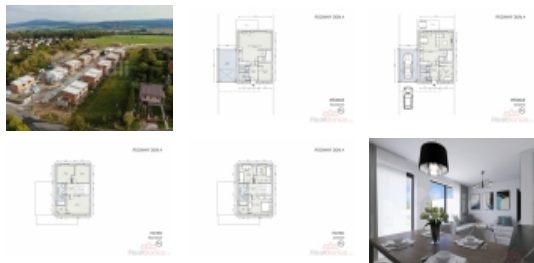

Prodej řadového RD, 127 m², Hořovice (okres Beroun) - exkluzivně

bidli

Prodej rodinného domu 127 m², pozemek 400 m²; Hořovice, okres Beroun

ČÍSLO ZAKÁZKY: 219194 TYP ZAKÁZKY: prodej

LOKALITA: Hořovice (okres Beroun), Hvozdecká

Prodej rodinného domu 127 m², pozemek 400 m²;
Hořovice, okres Beroun

Moderní dům v Hořovicích - Váš vysněný domov čeká!

První domy již zkolaudovány a k nastěhování!

Vítejte ve ztělesnění moderního bydlení! Rádi vám představujeme tento nádherný dvoupodlažní dům, který se nachází v klidné a tiché části obce Hořovice. Tato nemovitost s výjimečným výhledem na město nabízí dokonalou kombinaci luxusu a pohodlí pro vás a Vaši rodinu.

Klíčové vlastnosti:

- Prostorné 4 pokoje + kuchyň a obývací část (5 + kk)
- Celková plocha 116 m², která poskytuje dostatek prostoru pro vaše potřeby
- Samostatná toaleta pro větší pohodlí
- Francouzská okna otevírající se do malebné zahrady, díky nimž interiér zaplavuje přirozené světlo
- Promyšleně navržené úložné prostory zajišťující efektivní organizaci
- Garáž a další dvě parkovací místa, která poskytují dostatek místa pro vás i vaše hosty

Dispozice bytu	4+kk
Počet podlaží objektu	2
Druh objektu	cihlová
Stav objektu	novostavba
Vlastnictví	osobní
Vlastní pozemek (m2)	401
Zastavěná plocha (m2)	100
Plocha parcely (m2)	401
Užitná plocha (m2)	127
Druh pozemku	zvláštní
Poloha objektu	řadový