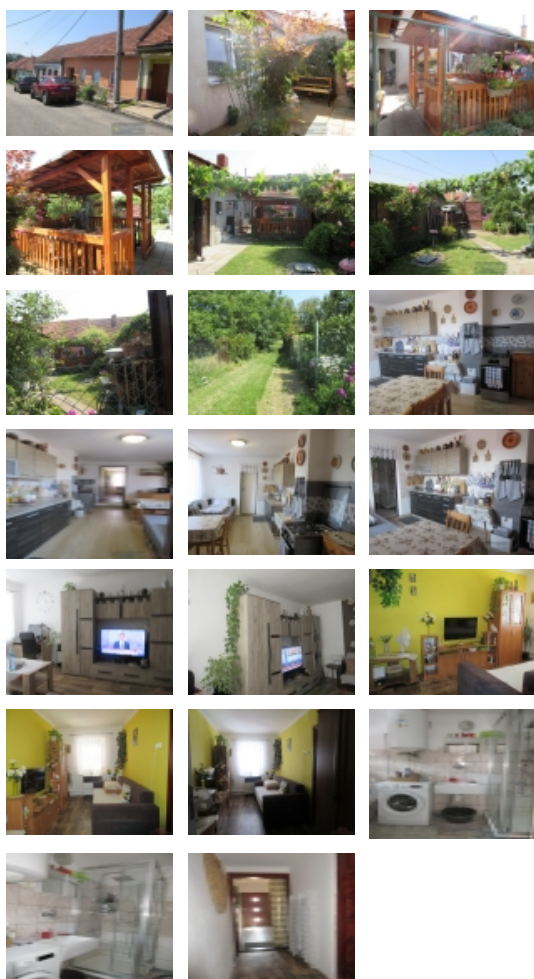

Prodej řadového RD, 78 m², Hvězdlice, Nové Hvězdlice (okres Vyškov) - exkluzivně

Prodej řadového rodinného domu 2+1 v Nových Hvězdlicích

ČÍSLO ZAKÁZKY: EP992 TYP ZAKÁZKY: prodej

LOKALITA: Hvězdlice, Nové Hvězdlice (okres Vyškov)

Prodej řadového rodinného domu 2+1 v Nových Hvězdlicích

Dovoluji si vám nabídnout řadový rodinný dům v klidné části obce Nové Hvězdlice. Dům prošel rekonstrukcí má sedlovou střechu. Z půdního prostoru je možné vybudovat ještě obytné podkroví čímž se zvýší počet obytných místností. V současné době dům disponuje dvěma pokoji, kuchyní, koupelnou a spižírnu. Za domem je menší zahrádka s posezením v altánku.